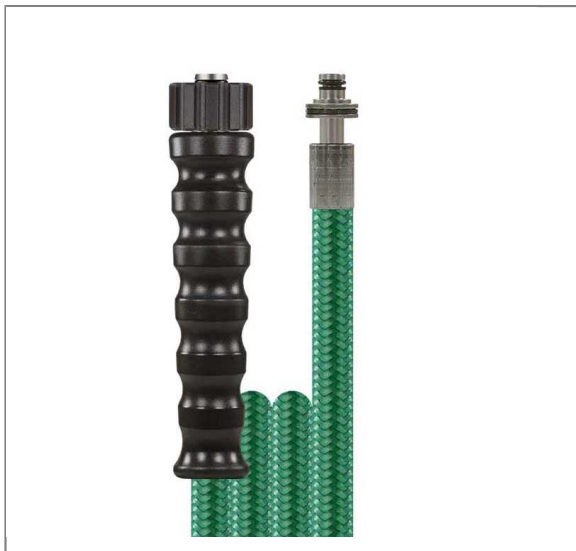

ARTIKEL-NR.: 35420111310

EASYFARM365+® DN10 275 BAR 10 M. DKO 22 : STECK.11

glatte Decke.

easyfarm365+[®] Hochdruckschlauch für den Agrarbereich

Anschluß 1: DKO 22x1,5 (Waschgerätenippel) mit Knickschutz schwarz

Anschluß 2: Stecknippel 11 mm mit Lager

Nennweite: 10

Farbe: grün

Max. 275 bar / 120°C

4-fache Sicherheit

- » Speziell für die Landwirtschaft entwickelt
- » Für die professionelle Stall- und Maschinenreinigung
- » Erheblich längere Lebensdauer als herkömmliche Hochdruckschläuche
- » Ideal für raue Böden und höchste Beanspruchung
- » Transparente Außendecke aus thermoplastischem Elastomer
- » Öl-, UV-, ozon- und witterungsbeständig
- » Vermessingte Drahtgeflechteinlagen für hohe Stabilität
- » Hoher Bedienkomfort und Sicherheit
- » -40 °C - +120 °C. -40 °F - +250 °F

Technische Daten

Anschluss 1	DKO M22x1,5	Anschluss 2	Stecknippel 11 mm VA drehbar
Druck	275 bar	Farbe	Grün
Länge	10 m.	Nennweite	10 mm
Oberfläche	glatte Decke	Temperatur	-40°C bis +120°C
Typ	easyfarm365+®		