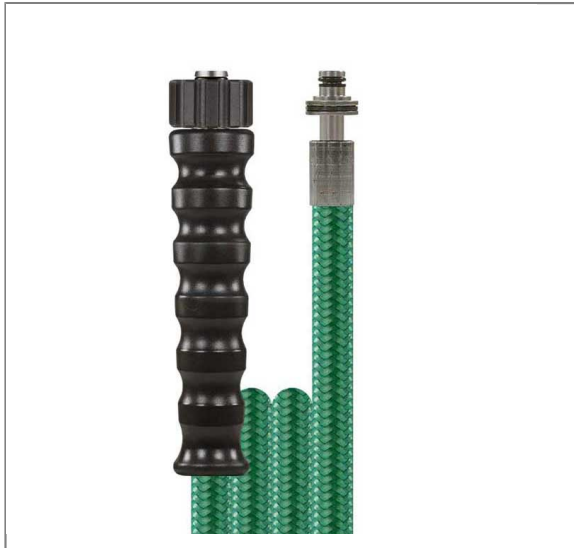

ARTIKEL-NR.: 35420111310

EASYFARM365+® DN10 275 BAR 10 M. DKO 22 : STECK.11

glatte Decke.

easyfarm365+[®] Hochdruckschlauch für den Agrarbereich

Anschluß 1: DKO 22x1,5 (Waschgerätenippel) mit Knickschutz schwarz

Anschluß 2: Stecknippel 11 mm mit Lager

Nennweite: 10

Farbe: grün

Max. 275 bar / 120°C

4-fache Sicherheit

- » Speziell für die Landwirtschaft entwickelt
- » Für die professionelle Stall- und Maschinenreinigung
- » Erheblich längere Lebensdauer als herkömmliche Hochdruckschläuche
- » Ideal für raue Böden und höchste Beanspruchung
- » Transparente Außendecke aus thermoplastischem Elastomer
- » Öl-, UV-, ozon- und witterungsbeständig
- » Vermessingte Drahtgeflechteinlagen für hohe Stabilität
- » Hoher Bedienkomfort und Sicherheit
- » -40 °C - +120 °C. -40 °F - +250 °F

Technische Daten

Anschluss 1	DKO M22x1,5	Anschluss 2	Stecknippel 11 mm VA drehbar
Druck	275 bar	Farbe	Grün
Länge	10 m.	Nennweite	10 mm
Oberfläche	glatte Decke	Temperatur	-40°C bis +120°C
Typ	easyfarm365+®		