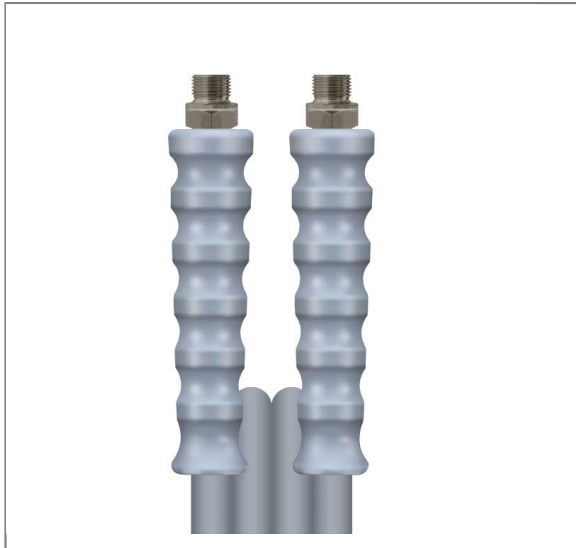

ARTIKEL-NR.: 352201445159

GREYFLEX DN10 275 BAR 15 M. AGR 3/8 : AGR 3/8

glatte Decke. Armaturen kpl. aus Edelstahl
Hochdruckschläuche greyflex®

Anschluß 1: AGR 3/8" mit Knickschutz grau

Anschluß 2: AGR 3/8" mit Knickschutz grau

Armaturen aus Edelstahl

Nennweite: 10

Farbe: grau

Max. 275 bar / 120 °C

4-fache Sicherheit

- » Ideal für die Bereiche Lebensmittel- und Getränkeindustrie, Fischzucht und Schwimmbad
- » Hoher Bedienkomfort, extrem leicht und kälteflexibel
- » Glatte, schmutzunempfindliche Schlauchaußendecke aus thermoplastischem Elastomer
- » Durch hohe Abriebfestigkeit ideal für raue Böden
- » Fett-, öl-, UV-, ozon- und witterungsbeständig
- » Vermessingte Drahtgeflechteinlage
- » -40 °C – +120 °C

Technische Daten

Anschluss 1	AGR 3/8" VA	Anschluss 2	AGR 3/8" VA
Druck	275 bar	Farbe	Grau
Länge	15 m	Nennweite	10 mm
Oberfläche	glatte Decke	Serie	greyflex®
Temperatur	-40°C bis +120°C	Typ	greyflex®