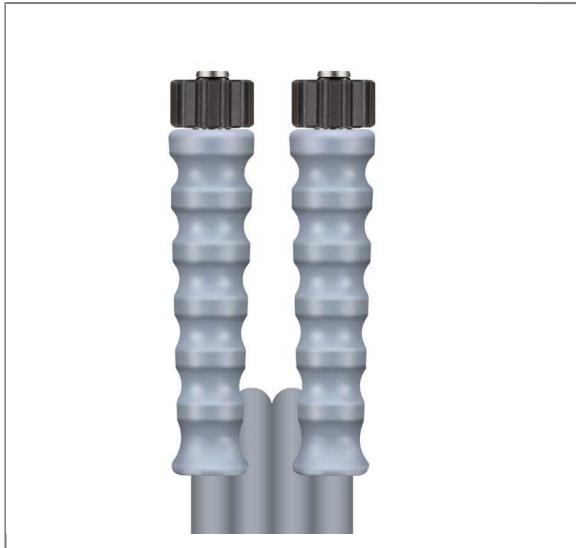

ARTIKEL-NR.: 352201005159

## GREYFLEX DN10 275 BAR 15 M. DKO 22 : DKO 22

glatte Decke. Armaturen kpl. aus Edelstahl  
Hochdruckschläuche greyflex<sup>®</sup>

Anschluß 1: DKO 22x1,5 (Waschgerätenippel) mit Knickschutz grau  
Anschluß 2: DKO 22x1,5 (Waschgerätenippel) mit Knickschutz grau  
Armaturen aus Edelstahl  
Nennweite: 10  
Farbe: grau  
Max. 275 bar / 120 °C  
4-fache Sicherheit

- » Ideal für die Bereiche Lebensmittel- und Getränkeindustrie, Fischzucht und Schwimmbad
- » Hoher Bedienkomfort, extrem leicht und kälteflexibel
- » Glatte, schmutzunempfindliche Schlauchaußendecke aus thermoplastischem Elastomer
- » Durch hohe Abriebfestigkeit ideal für raue Böden
- » Fett-, öl-, UV-, ozon- und witterungsbeständig
- » Vermessingte Drahtgeflechteinlage
- » -40 °C – +120 °C

### Technische Daten

Anschluss 1	DKO M22x1,5 VA	Anschluss 2	DKO M22x1,5 VA
Druck	275 bar	Farbe	Grau
Länge	15 m	Nennweite	10 mm
Oberfläche	glatte Decke	Serie	greyflex <sup>®</sup>
Temperatur	-40°C bis +120°C	Typ	greyflex <sup>®</sup>