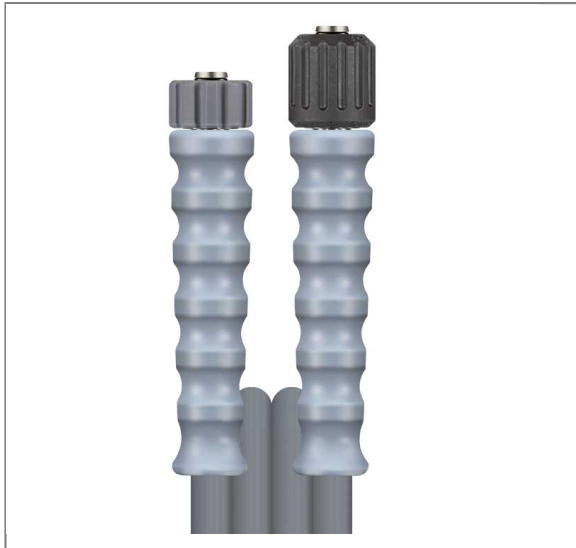

ARTIKEL-NR.: 352121510

1SN DN10 210 BAR 10 M. DKO 21X1,5 : DKO 21 DREHBAR

gewickelte Decke.

Anschluß 1: DKO M21x1,5 (Waschgerätenippel) mit Knickschutz grau

Anschluß 2: DKO M21x1,5 VA drehbar (Waschgerätenippel) mit Knickschutz grau

Nennweite: 10

Typ: 1SN (1 Stahldrahteinlage) gewickelte Oberfläche

Farbe: grau

Max. 210 bar / 150°C

Technische Daten

Anschluss 1	DKO M21x1,5	Anschluss 2	DKO M21x1,5 VA drehbar
Druck	250 bar	Farbe	Grau
Länge	10 m.	Nennweite	10 mm
Oberfläche	gewickelte Decke	Serie	Hochdruckschlauch
Temperatur	-40°C bis +150°C	Typ	1SN