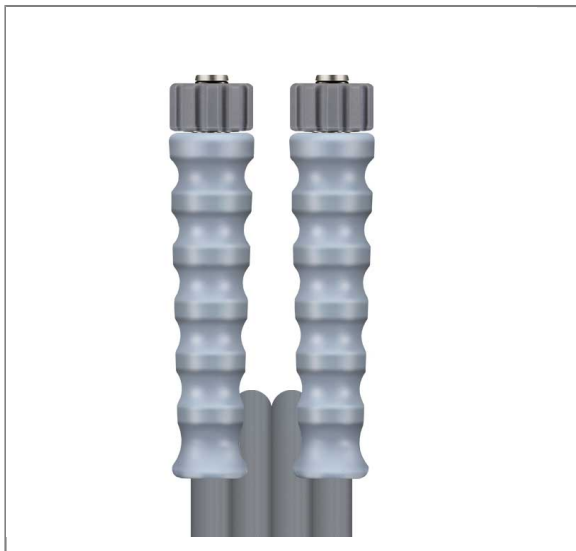

ARTIKEL-NR.: 352120510

1SN DN10 210 BAR 10 M. DKO 21X1,5 : DKO 21X1,5

gewickelte Decke.

Anschluß 1: DKO M21x1,5 (Waschgerätenippel) mit Knickschutz
grau

Anschluß 2: DKO M21x1,5 (Waschgerätenippel) mit Knickschutz
grau

Nennweite: 10

Typ: 1SN (1 Stahldrahteinlage) gewickelte Oberfläche

Farbe: grau

Max. 210 bar / 150°C

Technische Daten

Anschluss 1	DKO M21x1,5	Anschluss 2	DKO M21x1,5
Druck	210 bar	Farbe	Grau
Länge	10 m.	Nennweite	10 mm
Oberfläche	gewickelte Decke	Temperatur	-40°C bis +150°C
Typ	1SN		