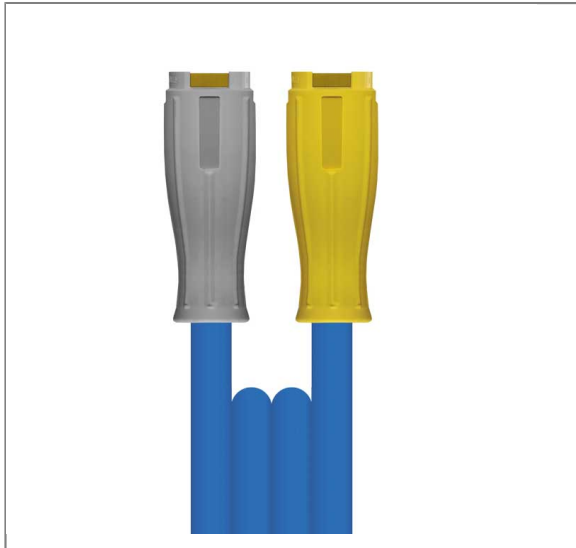

ARTIKEL-NR.: 35111724210

## 1SN DN10 210 BAR 10 M. TR22 : TR22 DREHBAR

gewickelte Decke. blau

Hochdruckschlauch

Anschluß 1: TR22 Swivel (K-Lock) mit Knickschutz gelb für  
Pistolenanschluß

Anschluß 2: TR22 (K-Lock) mit Knickschutz grau für Geräteseite

Nennweite: 10

Typ: 1SN (1 Stahldrahteinlage)

gewickelte Oberfläche

Farbe: blau

Max. 210 bar / 150°

### Technische Daten

Anschluss 1	TR22 drehbar	Anschluss 2	TR22
Druck	210 bar	Farbe	Blau
Länge	10 m.	Nennweite	10 mm
Norm	DIN EN 857	Oberfläche	gewickelte Decke
Serie	Hochdruckschlauch	Temperatur	-40°C - +150°C
Typ	1SN		