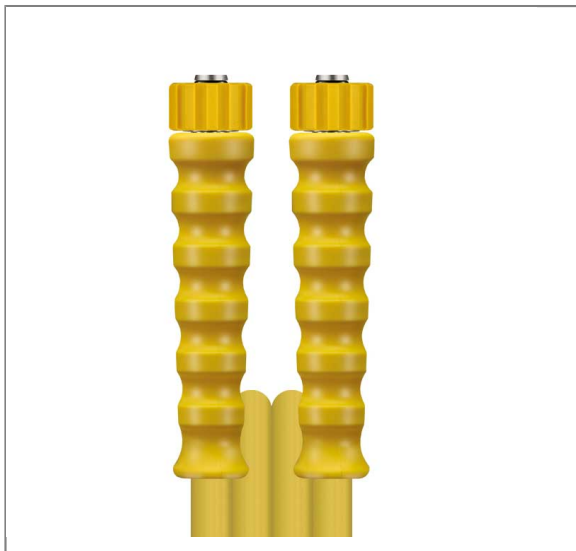

Description du produit

The choice of perfection

NO. D'ARTICLE: 3496004207

FLEXIBLE 2SN-08 JAUNE 20M M22F:M22F INOX: AC/JAUNE

LISSE

Caractéristiques techniques

Color	Yellow	Connection 1	M22x1,5 F
Connection 2	M22x1,5 F	Length	20 m
Nominal width	8 mm	Pressure	400 bar
Surface	Smooth Cover	Temperature	-40°C - +150°C
Type	2SC		