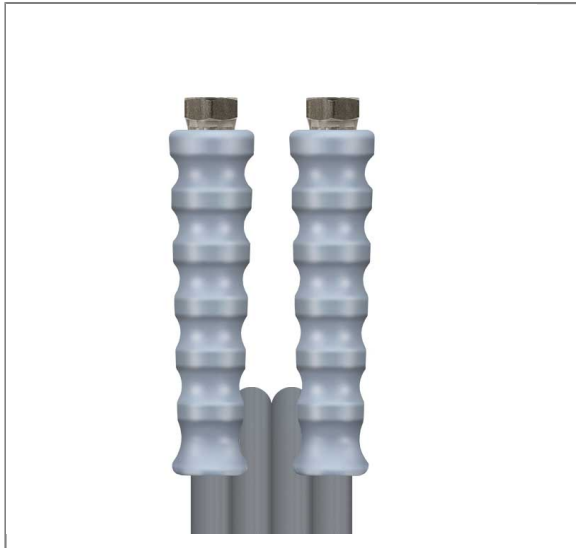

ARTIKEL-NR.: 347654520

2SN DN08 400 BAR 20 M. DKR 3/8 : DKR 3/8

glatte Decke.

Anschluß 1: DKR 3/8" mit Knickschutz grau

Anschluß 2: DKR 3/8" mit Knickschutz grau

Nennweite: 8

Typ: 2SN (2 Stahldrahteinlagen) glatte Oberfläche

Farbe: grau

Max. 400 bar / 150°C

Technische Daten

Anschluss 1	DKR 3/8"	Anschluss 2	DKR 3/8"
Druck	400 bar	Farbe	Grau
Länge	20 m	Nennweite	8 mm
Oberfläche	glatte Decke	Temperatur	-40°C bis +150°C
Typ	2SN		