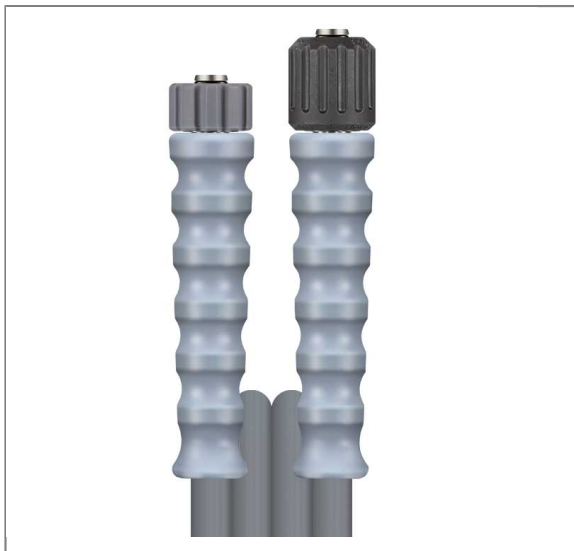

ARTIKEL-NR.: 347121510

2SC DN08 400 BAR 10 M. DKO 21X1,5 : DKO 21 DREHBAR

gewickelte Decke.

Anschluß 1: DKO M21x1,5 mit Knickschutz grau

Anschluß 2: DKO M21x1,5 drehbar mit Knickschutz grau

Nennweite: 8

Typ: 2SC (2 Stahldrahteinlagen) gewickelte Oberfläche

Farbe: grau

Max. 400 bar / 150°C

4-fache Sicherheit

Technische Daten

Anschluss 1	DKO M21x1,5	Anschluss 2	DKO M21x1,5 VA drehbar
Druck	400 bar	Farbe	Grau
Länge	10 m.	Nennweite	8 mm
Oberfläche	gewickelte Decke	Temperatur	-40°C bis +150°C
Typ	2SC		