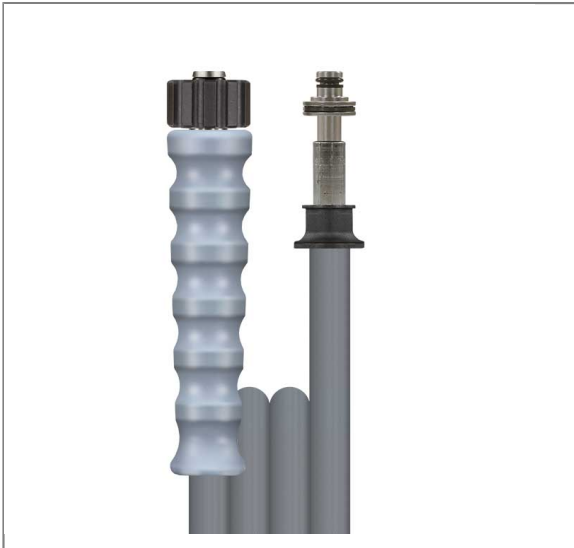

ARTIKEL-NR.: 347111510

2SC DN08 400 BAR 10 M. DKO 22X1,5 : STECK. 11 MM

gewickelte Decke.

Technische Daten

Anschluss 1	DKO M22x1,5	Anschluss 2	Stecknippel 11 mm VA drehbar
Druck	400 bar	Farbe	grau
Länge	10 m.	Nennweite	8 mm
Oberfläche	gewickelte Decke	Temperatur	150°C
Typ	2SC		