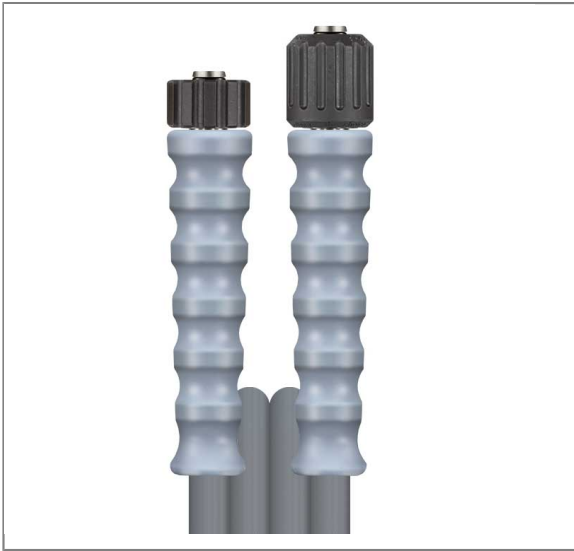

ARTIKEL-NR.: 347101520

2SC DN08 400 BAR 20 M. DKO 22X1,5 : DKO 22 DREHBAR

gewickelte Decke.

Anschluß 1: DKO M22x1,5 mit Knickschutz grau

Anschluß 2: DKO M22x1,5 mit Knickschutz grau

Nennweite: 8

Typ: 2SC (2 Stahldrahteinlagen) gewickelte Oberfläche

Farbe: grau

Max. 400 bar / 150°C

4-fache Sicherheit

Technische Daten

Anschluss 1	DKO M22x1,5	Anschluss 2	DKO M22x1,5 VA drehbar
Druck	400 bar	Farbe	Grau
Länge	20 m	Nennweite	8 mm
Oberfläche	gewickelte Decke	Temperatur	-40°C bis +150°C
Typ	2SC		