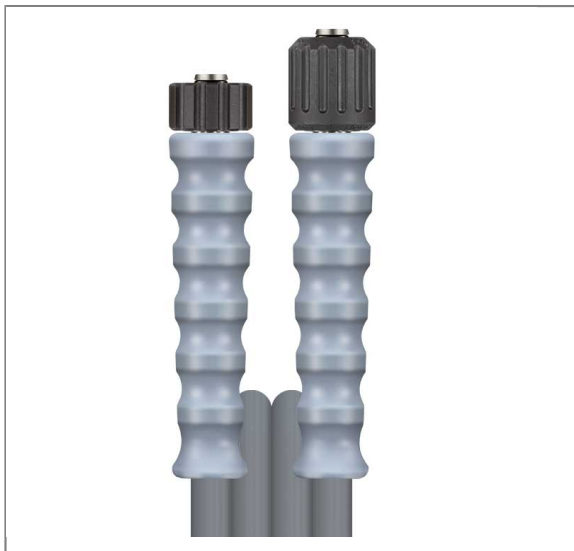

ARTIKEL-NR.: 347101515

2SC DN08 400 BAR 15 M. DKO 22X1,5 : DKO 22 DREHBAR

gewickelte Decke.

Anschluß 1: DKO M22x1,5 mit Knickschutz grau

Anschluß 2: DKO M22x1,5 mit Knickschutz grau

Nennweite: 8

Typ: 2SC (2 Stahldrahteinlagen) gewickelte Oberfläche

Farbe: grau

Max. 400 bar / 150°C

4-fache Sicherheit

Technische Daten

Anschluss 1	DKO M22x1,5	Anschluss 2	DKO M22x1,5 VA drehbar
Druck	400 bar	Farbe	Grau
Länge	15 m	Nennweite	8 mm
Oberfläche	gewickelte Decke	Temperatur	-40°C bis +150°C
Typ	2SC		