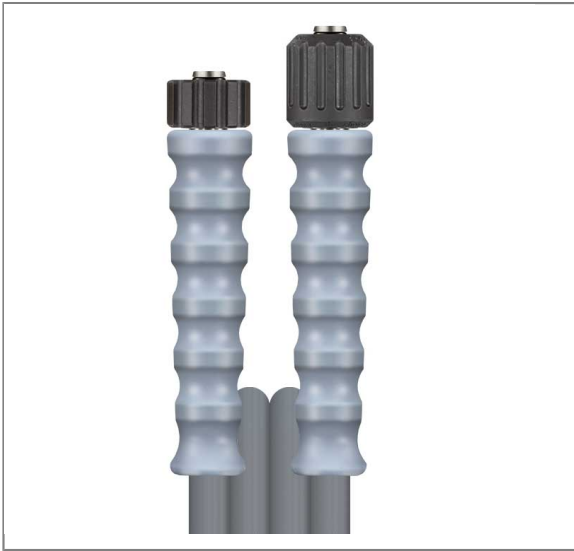

ARTIKEL-NR.: 347101510

## 2SC DN08 400 BAR 10 M. DKO 22X1,5 : DKO 22 DREHBAR

gewickelte Decke.

Anschluß 1: DKO M22x1,5 mit Knickschutz grau

Anschluß 2: DKO M22x1,5 mit Knickschutz grau

Nennweite: 8

Typ: 2SC (2 Stahldrahteinlagen) gewickelte Oberfläche

Farbe: grau

Max. 400 bar / 150°C

4-fache Sicherheit

### Technische Daten

Anschluss 1	DKO M22x1,5	Anschluss 2	DKO M22x1,5 VA drehbar
Druck	400 bar	Farbe	Grau
Länge	10 m.	Nennweite	8 mm
Oberfläche	gewickelte Decke	Temperatur	-40°C bis +150°C
Typ	2SC		