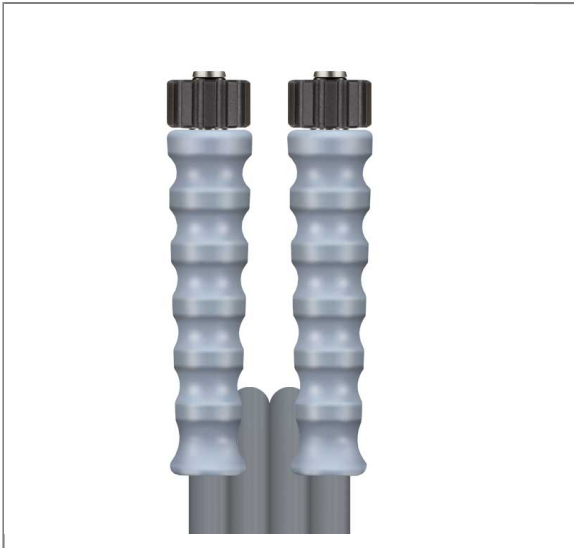

ARTIKEL-NR.: 3471005157

**2SC DN08 400 BAR 15 M. DKO 22X1,5 : DKO 22X1,5**

gewickelte Decke. Nippel + Fassung aus Edelstahl

Anschluß 1: DKO 22x1,5 (Waschgerätenippel) mit Knickschutz grau

Anschluß 2: DKO 22x1,5 (Waschgerätenippel) mit Knickschutz grau

Nennweite: 8

Typ: 2SC (2 Stahldrahteinlagen) gewickelte Oberfläche

Farbe: grau

Max. 400 bar / 150 °C

## Technische Daten

Anschluss 1	DKO M22x1,5	Anschluss 2	DKO M22x1,5
Druck	400 bar	Farbe	Grau
Länge	15 m	Nennweite	8 mm
Oberfläche	gewickelte Decke	Temperatur	-40°C bis +150°C
Typ	2SC		