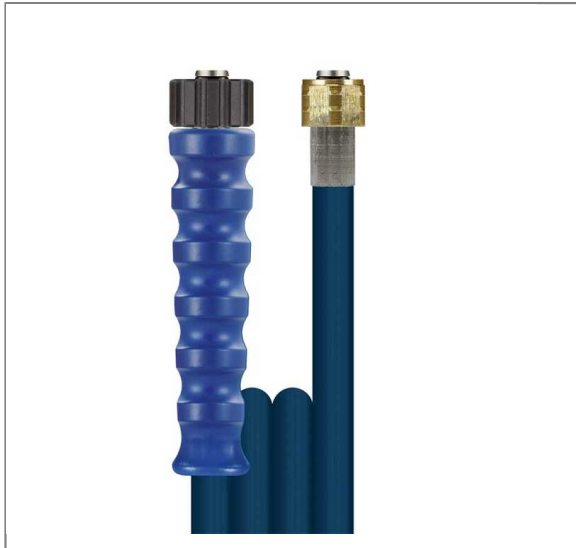

ARTIKEL-NR.: 3461008201

2SC DN08 400 BAR 20 M. DKO 22X1,5 : DKO 22X1,5

für Schlauchtrommelmontage

Waschgeräteschlauch

Typ: 2SC DN08

Ausführung: gewickelte Oberfläche

max. 400 bar / 150 °C

Farbe: blau

Anschluß: M22x1,5 IG (Waschgerätenippel)

Anschluß: M22x1,5 IG (Waschgerätenippel) ohne Schutzkappe zur besseren Montage in der Trommel.

Waschgeräteschlauch

Typ: 2SC DN08

Ausführung: gewickelte Oberfläche

max. 400 bar / 150 °C

Farbe: blau

Anschluß: M22x1,5 IG (Waschgerätenippel)

Anschluß: M22x1,5 IG (Waschgerätenippel) ohne Schutzkappe zur besseren Montage in der Trommel.

Technische Daten

Anschluss 1	DKO M22x1,5	Anschluss 2	DKO M22x1,5
Druck	400 bar	Farbe	Blau
Länge	20 m	Nennweite	8 mm
Oberfläche	gewickelte Decke	Temperatur	-40°C bis +150°C
Typ	2SC		