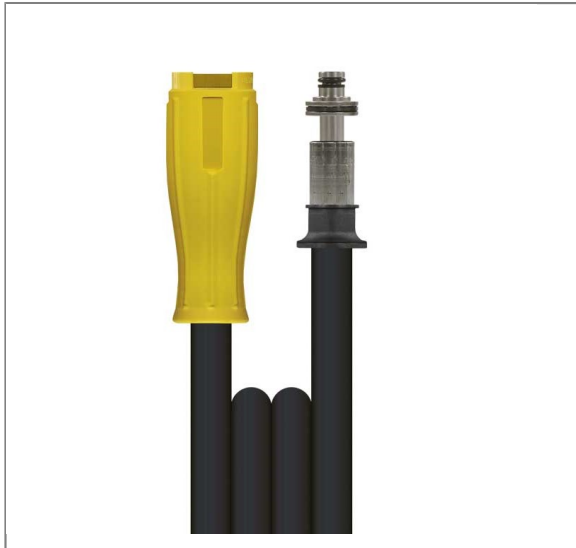

ARTIKEL-NR.: 34511114215

## 2SC DN08 400 BAR 15 M. M22K DREHBAR : STECK.11 MM

gewickelte Decke.

Hochdruckschläuche

Anschluß 1: DKO 22x1,5 drehbar (Waschgerätenippel) mit Knickschutz gelb

Anschluß 2: Stecknippel 11 mm drehbar

Nennweite: 8

Typ: 2SC (2 Stahldrahteinlagen) gewickelte Oberfläche

Farbe: schwarz

Max. 400 bar / 150°C

4-fache Sicherheit

### Technische Daten

Anschluss 1	M22x1,5 drehbar	Anschluss 2	Stecknippel 11 mm VA drehbar
Druck	400 bar	Farbe	Schwarz
Länge	15 m	Nennweite	8 mm
Oberfläche	gewickelte Decke	Temperatur	-40°C bis +150°C
Typ	2SC		