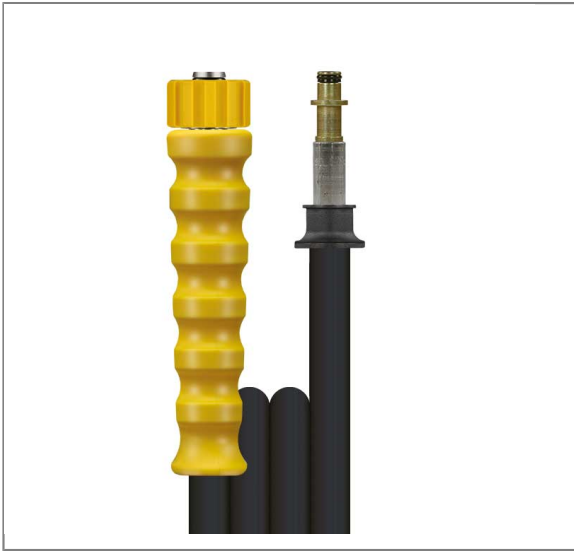

ARTIKEL-NR.: 345110410

2SC DN08 400 BAR 10 M. DKO 22X1,5 : STECK.10 MM

gewickelte Decke

Anschluß 1: DKO 22x1,5 (Waschgerätenippel) mit Knickschutz gelb

Anschluß 2: Stecknippel 10 mm

Nennweite: 8

Typ: 2SC (2 Stahldrahteinlagen) gewickelte Oberfläche

Farbe: schwarz

Max. 400 bar / 150 °C

4-fache Sicherheit

Technische Daten

Anschluss 1	DKO M22x1,5	Anschluss 2	Stecknippel 10 mm
Druck	400 bar	Farbe	Schwarz
Länge	10 m.	Nennweite	8 mm
Oberfläche	gewickelte Decke	Temperatur	-40°C bis +150°C
Typ	2SC		