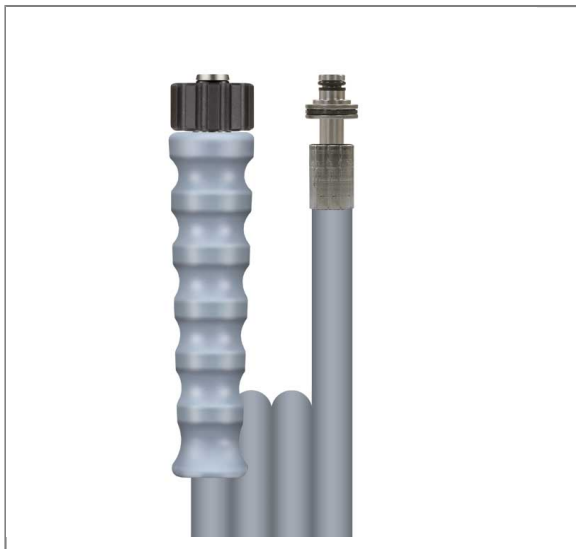

## GREYFLEX NW08 250 BAR 20 M. DKO 22:STECK 11

glatte Decke. Armaturen kpl. aus Edelstahl

Hochdruckschläuche greyflex®

Anschluß 1: M22x1,5 IG (Waschgerätenippel) mit Knickschutz grau

Anschluß 2: Steck 11 ohne Knickschutz

Armaturen aus Edelstahl

Nennweite: 8

Farbe: grau

Max. 250 bar / 120 °C

4-fache Sicherheit

" Ideal für die Bereiche Lebensmittel- und Getränkeindustrie,  
Fischzucht und  
Schwimmbad

" Hoher Bedienkomfort, extrem leicht und kälteflexibel

" Glatte, schmutzunempfindliche Schlauchaußendecke aus  
thermoplastischem Elastomer

" Durch hohe Abriebfestigkeit ideal für raue Böden

" Fett-, öl-, UV-, ozon- und witterungsbeständig

" Vermessingte Drahtgeflechteinlage

### Technische Daten

Anschluss 1	DKO M22x1,5	Anschluss 2	Stecknippel 11 mm VA drehbar
Druck	250 bar	Farbe	Grau
Länge	20 m	Nennweite	8 mm
Oberfläche	glatte Decke	Serie	greyflex®
Temperatur	-40°C bis +150°C	Typ	greyflex®