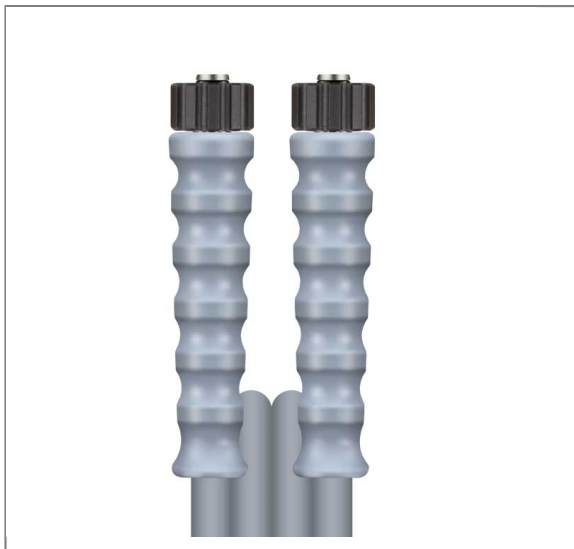

ARTIKEL-NR.: 342201005159

GREYFLEX NW08 250 BAR 15 M. DKO 22 : DKO 22

glatte Decke. Armaturen kpl. aus Edelstahl

Hochdruckschläuche greyflex®

Anschluß 1: M22x1,5 IG (Waschgerätenippel) mit Knickschutz grau

Anschluß 2: M22x1,5 IG (Waschgerätenippel) mit Knickschutz grau

Armaturen aus Edelstahl

Nennweite: 8

Farbe: grau

Max. 250 bar / 120 °C

4-fache Sicherheit

" Ideal für die Bereiche Lebensmittel- und Getränkeindustrie,
Fischzucht und
Schwimmbad

" Hoher Bedienkomfort, extrem leicht und kälteflexibel

" Glatte, schmutzunempfindliche Schlauchaußendecke aus
thermoplastischem Elastomer

" Durch hohe Abriebfestigkeit ideal für raue Böden

" Fett-, öl-, UV-, ozon- und witterungsbeständig

" Vermessingte Drahtgeflechteinlage

" -40 °C - +120 °C

Technische Daten

Anschluss 1	DKO M22x1,5	Anschluss 2	DKO M22x1,5
Druck	250 bar	Farbe	Grau
Länge	15 m	Nennweite	8 mm
Oberfläche	glatte Decke	Serie	greyflex®
Temperatur	-40°C bis +150°C	Typ	greyflex®