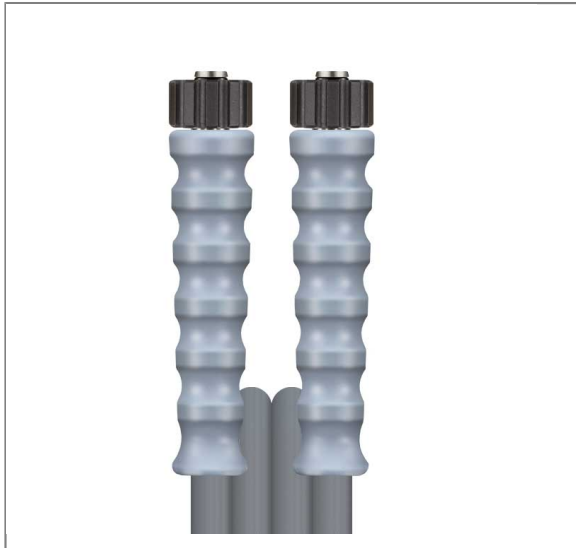

ARTIKEL-NR.: 3421005208

1SN DN08 210 BAR 20 M. DKO 22X1,5 : DKO 22X1,5

gewickelte Decke. Nippel aus Edelstahl

Anschluß 1: DKO M22x1,5 mit Knickschutz grau

Anschluß 2: DKO M22x1,5 mit Knickschutz grau

Nennweite: 8

Typ: 1SN (1 Stahldrahteinlage) gewickelte Oberfläche

Farbe: grau

Max. 210 bar / 150°C

4-fache Sicherheit

Technische Daten

Anschluss 1	DKO M22x1,5	Anschluss 2	DKO M22x1,5
Druck	210 bar	Farbe	Grau
Länge	20 m	Nennweite	8 mm
Oberfläche	gewickelte Decke	Temperatur	-40°C bis +150°C
Typ	1SN		