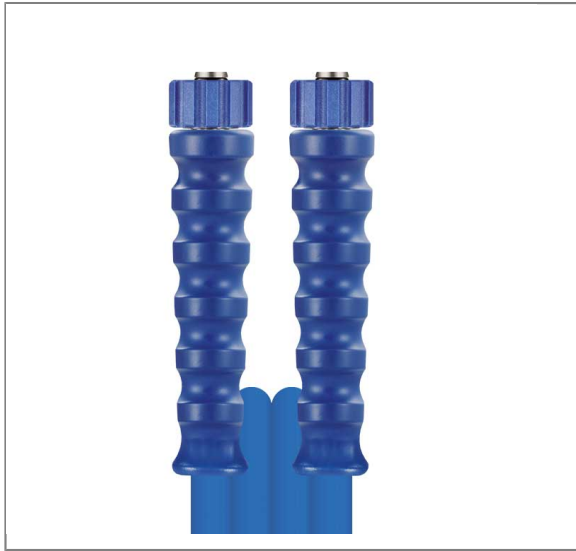

ARTIKEL-NR.: 341200615

1ST DN08 210 BAR 15 M. DKO 22X1,5 : DKO 22X1,5

gewickelte Decke.

Anschluß 1: DKO M22x1,5 mit Knickschutz blau

Anschluß 2: DKO M22x1,5 mit Knickschutz blau

Nennweite: 8

Typ: 1ST (1 Stahldrahteinlage) gewickelte Oberfläche

Farbe: blau

Max. 210 bar / 150°C

4-fache Sicherheit

Technische Daten

Anschluss 1	DKO M22x1,5	Anschluss 2	DKO M22x1,5
Druck	210 bar	Farbe	Blau
Länge	15 m	Nennweite	8 mm
Oberfläche	gewickelte Decke	Temperatur	-40°C bis +150°C
Typ	1ST		