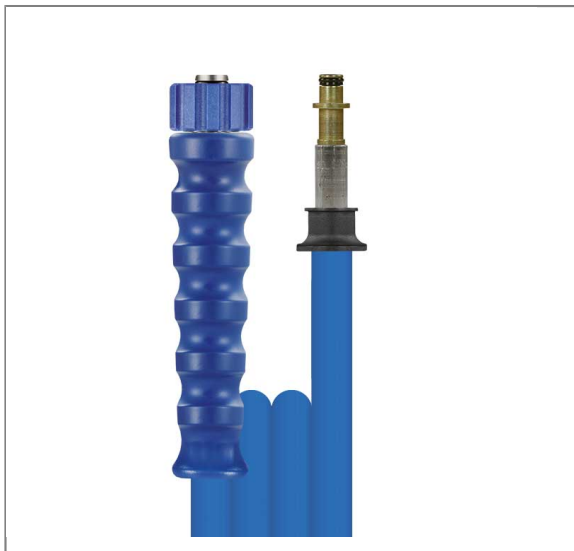

ARTIKEL-NR.: 341110610

1SN DN08 210 BAR 10 M. DKO 22X1,5 : STECK. 10 MM

gewickelte Decke. Blau

Anschluß 1: DKO 22x1,5 (Waschgerätenippel) mit Knickschutz blau

Anschluß 2: Stecknippel 10 mm

Nennweite: 8

Typ: 1SN (1 Stahldrahteinlage) gewickelte Oberfläche

Farbe: blau

Max. 210 bar / 150°C

4-fache Sicherheit

Technische Daten

Anschluss 1	DKO M22x1,5	Anschluss 2	Steckn. 10 mm
Druck	210 bar	Farbe	Blau
Länge	10 m.	Nennweite	8 mm
Oberfläche	glatte Decke	Temperatur	-40°C - +150°C
Typ	1SN		