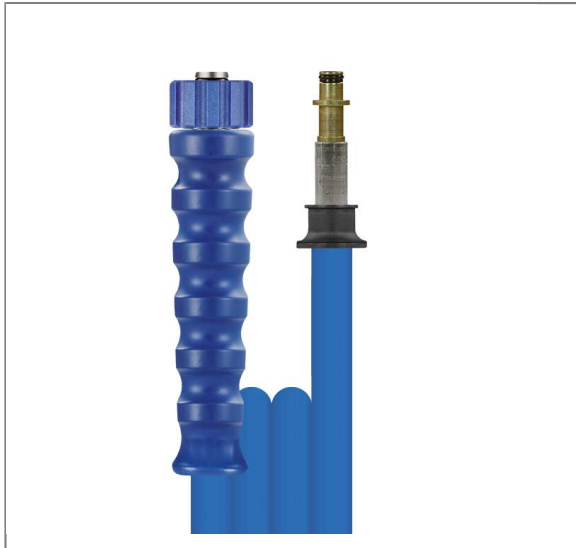

ARTIKEL-NR.: 341110610

1SN DN08 210 BAR 10 M. DKO 22X1,5 : STECK. 10 MM

gewickelte Decke. Blau

Anschluß 1: DKO 22x1,5 (Waschgerätenippel) mit Knickschutz blau

Anschluß 2: Stecknippel 10 mm

Nennweite: 8

Typ: 1SN (1 Stahldrahteinlage) gewickelte Oberfläche

Farbe: blau

Max. 210 bar / 150°C

4-fache Sicherheit

Technische Daten

Anschluss 1	DKO M22x1,5	Anschluss 2	Steckn. 10 mm
Druck	210 bar	Farbe	Blau
Länge	10 m.	Nennweite	8 mm
Oberfläche	glatte Decke	Temperatur	-40°C - +150°C
Typ	1SN		