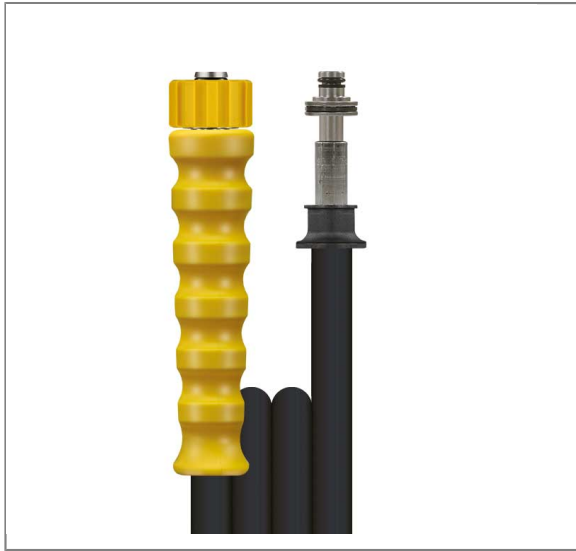

NO. D'ARTICLE: 340611410

FLEXIBLE 1SN-08 NOIR LISSE 10M COUPLEUR D11:M22F

AC/JAUNE

Raccord 1 : M22 x 1,5 F (raccord manuel) avec manchon anti-courbure jaune

Raccord 2 : coupleur mâle Ø 11 mm rotatif avec roulement à billes

Diamètre nominal : 8

Type : 1SN (1 tresse métallique) gaine externe lisse

Couleur : noir

Max. 250 bar / 150°C

Caractéristiques techniques

Color	Black	Connection 1	M22x1,5 F
Connection 2	Plug 11 mm ss swivel	Length	10 m.
Nominal width	8 mm	Pressure	250 bar
Series	High Pressure Hoses	Surface	smooth cover
Temperature	-40°C to +150°C	Type	1SN