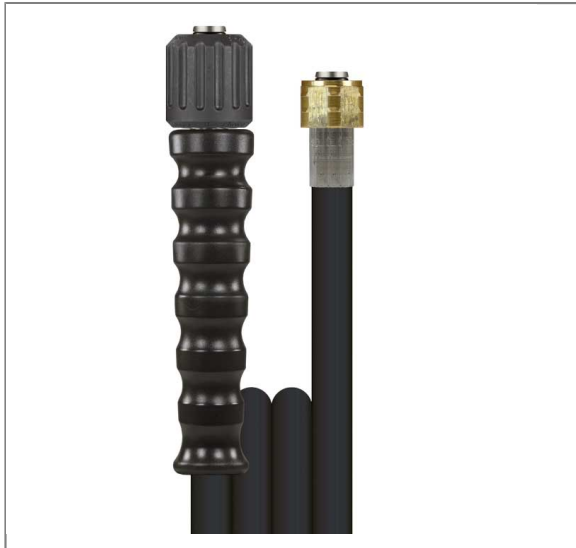

ARTIKEL-NR.: 3406018101

1SN DN08 250 BAR 10 M. DKO 22X1,5 : M22 DREHBAR

glatte Decke. Für Schlauchtrommelmontage

Anschluß 1: DKO 22x1,5 (Waschgerätenippel) ohne Knickschutz

Anschluß 2: DKO 22x1,5 drehbar (Waschgerätenippel) mit

Knickschutz schwarz

Nennweite: 8

Typ: 1SN (1 Stahldrahteinlage) glatte Oberfläche

Farbe: schwarz

Max. 250 bar / 150 °C

Technische Daten

Anschluss 1	DKO M22x1,5	Anschluss 2	DKO M22x1,5 VA drehbar
Druck	250 bar	Farbe	Schwarz
Länge	10 m.	Nennweite	8 mm
Oberfläche	glatte Decke	Serie	Hochdruckschlauch
Temperatur	-40°C bis +150°C	Typ	1SN