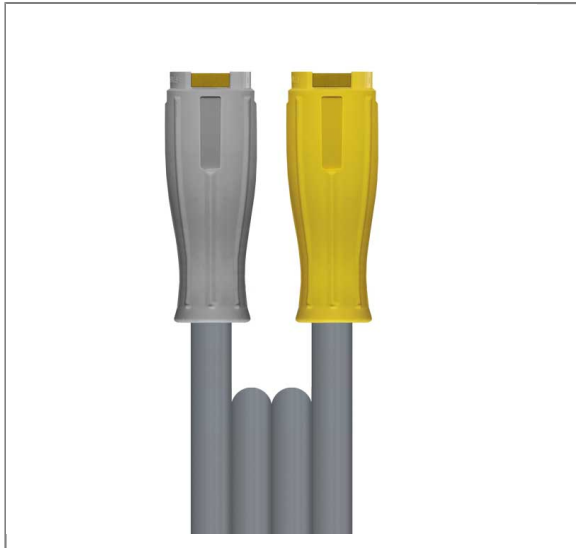

ARTIKEL-NR.: 33211724215

1SN DN06 250 BAR 15 M. TR22 : TR22 DREHBAR

gewickelte Decke

Anschluß 1: TR22 Swivel (K-Lock) mit Knickschutz gelb für
Pistolenanschluß

Anschluß 2: TR22 (K-Lock) mit Knickschutz grau für Geräteseite
Nennweite: 6

Typ: 1SN (1 Stahldrahteinlage)

gewickelte Oberfläche

Farbe: grau

Max. 250 bar / 150°

Technische Daten

Anschluss 1	TR22 drehbar	Anschluss 2	TR22
Druck	250 bar	Farbe	Grau
Länge	20 m	Nennweite	6 mm
Norm	DIN EN 857	Oberfläche	gewickelte Decke
Temperatur	-40°C - +150°C	Typ	1SN