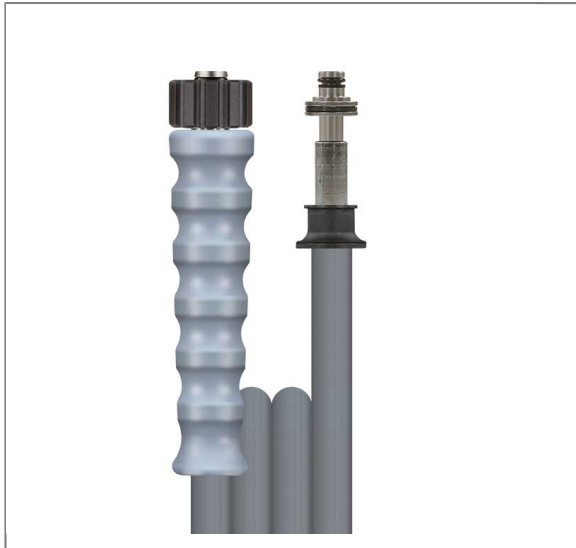

ARTIKEL-NR.: 332111515

1SN DN06 250 BAR 15 M. DKO 22X1,5 : STECKN.11 MM

gewickelte Decke.

Hochdruckschläuche

Anschluß 1: DKO 22x1,5 (Waschgerätenippel) mit Knickschutz grau

Anschluß 2: Stecknippel 11 mm mit Lager

Nennweite: 6

Typ: 1SN (1 Stahldrahteinlage) gewickelte Oberfläche

Farbe: grau

Max. 210 bar / 150°C

4-fache Sicherheit

Technische Daten

Anschluss 1	DKO M22x1,5	Anschluss 2	Stecknippel 11 mm VA drehbar
Druck	250 bar	Farbe	grau
Länge	15 m	Nennweite	6 mm
Oberfläche	gewickelte Decke	Temperatur	-40°C bis +150°C
Typ	1SN		