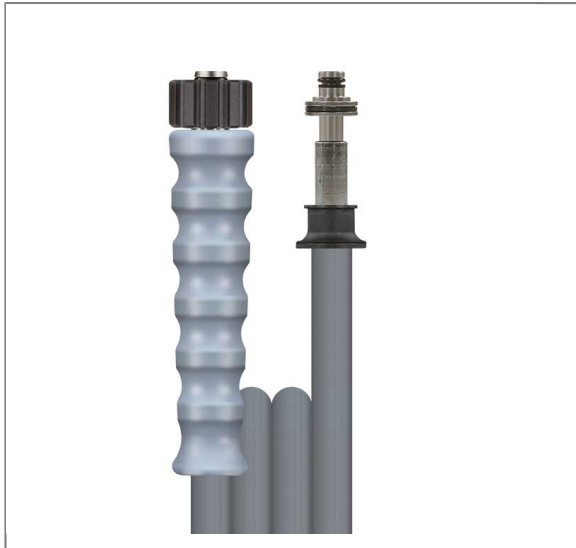

ARTIKEL-NR.: 332111515

**1SN DN06 250 BAR 15 M. DKO 22X1,5 : STECKN.11 MM**

gewickelte Decke.

Hochdruckschläuche

Anschluß 1: DKO 22x1,5 (Waschgerätenippel) mit Knickschutz grau

Anschluß 2: Stecknippel 11 mm mit Lager

Nennweite: 6

Typ: 1SN (1 Stahldrahteinlage) gewickelte Oberfläche

Farbe: grau

Max. 210 bar / 150°C

4-fache Sicherheit

## Technische Daten

Anschluss 1	DKO M22x1,5	Anschluss 2	Stecknippel 11 mm VA drehbar
Druck	250 bar	Farbe	grau
Länge	15 m	Nennweite	6 mm
Oberfläche	gewickelte Decke	Temperatur	-40°C bis +150°C
Typ	1SN		