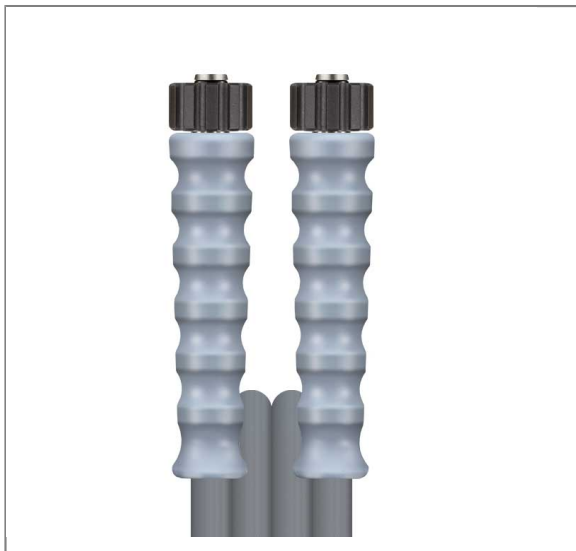

ARTIKEL-NR.: 3321005207

**1SN DN06 250 BAR 20 M. DKO 22X1,5 : DKO 22X1,5**

gewickelte Decke. Nippel + Fassung aus Edelstahl

Anschluß 1: DKO 22x1,5 (Waschgerätenippel) mit Knickschutz grau

Anschluß 2: DKO 22x1,5 (Waschgerätenippel) mit Knickschutz grau

Nennweite: 6

Typ: 1SN (1 Stahldrahteinlage) gewickelte Oberfläche

Farbe: grau

Max. 210 bar / 150°C

4-fache Sicherheit

## Technische Daten

Anschluss 1	DKO M22x1,5	Anschluss 2	DKO M22x1,5
Druck	250 bar	Farbe	Grau
Länge	20 m	Nennweite	6 mm
Oberfläche	gewickelte Decke	Temperatur	-40°C bis +150°C
Typ	1SN		