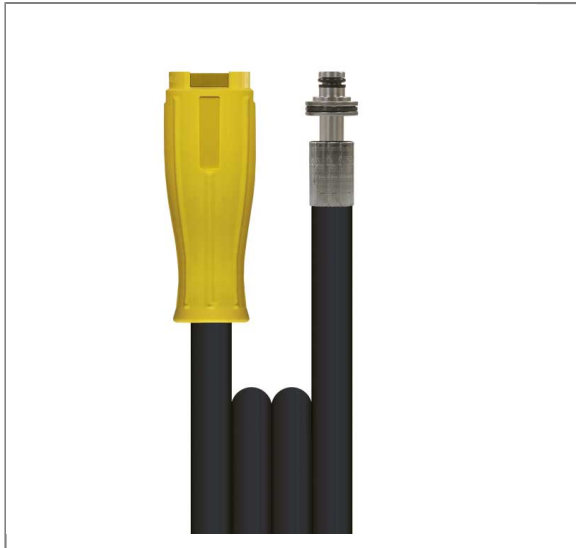

ARTIKEL-NR.: 33011678220

**1SN DN06 250 BAR 20 M. TR22K-LOCK : STECKN. 11 MM**

gewickelte Decke

Connection 1: TR22K-Lock with bend protection yellow

Connection 2: Plug nipple 11 mm swivel

Nominal width: 6

Type: 1SN (1 steel wire insert) coiled surface

Colour: blue

Max. 250 bar / 150 °C

## Technische Daten

Anschluss 1	TR22 drehbar	Anschluss 2	Stecknippel 11 mm VA drehbar
Druck	250 bar	Farbe	Schwarz
Länge	20 m	Nennweite	6 mm
Norm	DIN EN 857	Oberfläche	gewickelte Decke
Temperatur	-40°C - +150°C	Typ	1SN