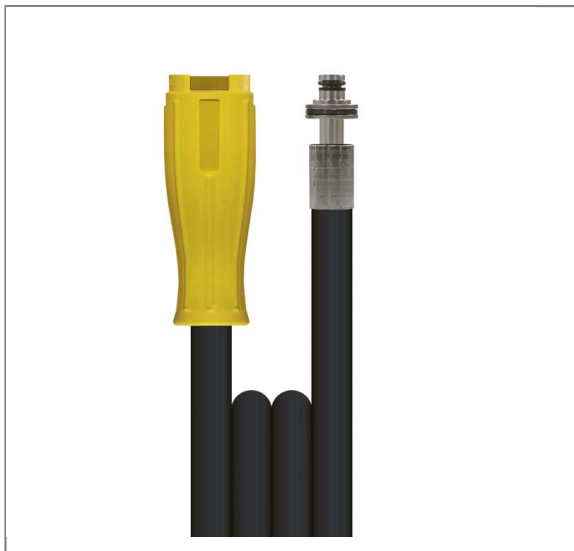

ARTIKEL-NR.: 33011678215

1SN DN06 250 BAR 15 M. TR22K-LOCK : STECKN. 11 MM

gewickelte Decke

Anschluß 1: TR22K-Lock mit Knickschutz gelb

Anschluß 2: Stecknippel 11 mm mit Knickschutzeinsatz schwarz

Nennweite: 6

Typ: 1SN (1 Stahldrahteinlage) gewickelte Oberfläche

Farbe: schwarz

Max. 250 bar / 150 °C

Technische Daten

Anschluss 1	TR22 drehbar	Anschluss 2	Stecknippel 11 mm VA drehbar
Druck	250 bar	Farbe	Schwarz
Länge	15 m	Nennweite	6 mm
Norm	DIN EN 857	Oberfläche	gewickelte Decke
Temperatur	-40°C bis +150°C	Typ	1SN