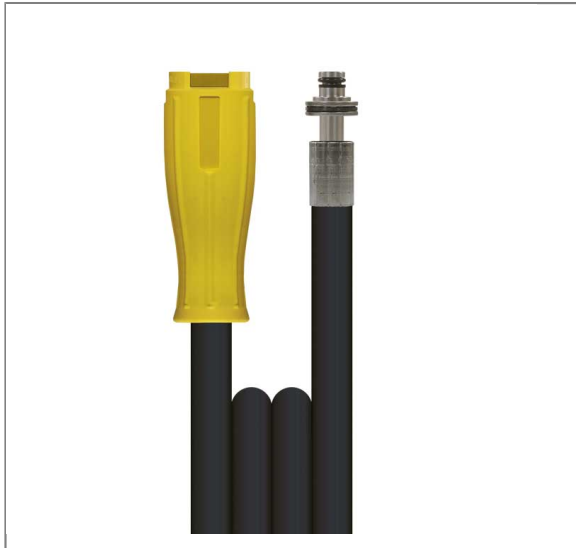

ARTIKEL-NR.: 33011678210

1SN DN06 250 BAR 10 M. TR22K-LOCK : STECKN. 11 MM

gewickelte Decke

Anschluß 1: TR22K-Lock mit Knickschutz gelb

Anschluß 2: Stecknippel 11 mm mit Knickschutzstecknippel schwarz

Nennweite: 6

Typ: 1SN (1 Stahldrahteinlage) gewickelte Oberfläche

Farbe: schwarz

Max. 250 bar / 150 °C

Technische Daten

Anschluss 1	TR22 drehbar	Anschluss 2	Stecknippel 11 mm VA drehbar
Druck	250 bar	Farbe	Schwarz
Länge	10 m.	Nennweite	6 mm
Norm	DIN EN 857	Oberfläche	gewickelte Decke
Serie	Hochdruckschlauch	Temperatur	-40°C bis +150°C
Typ	1SN		