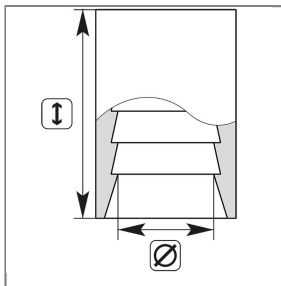

ARTIKEL-NR.: 31229

PRESSFASSUNG NW08 2ST/2SN EDELSTAHL SCHÄLEN

15,7 x 30 mm

Technische Daten

Innendurchmesser	15,7 mm	Länge	30 mm
Material	Edelstahl	Nennweite	8 mm
Serie	2ST	Temperatur	150°C
Typ	Schälen		