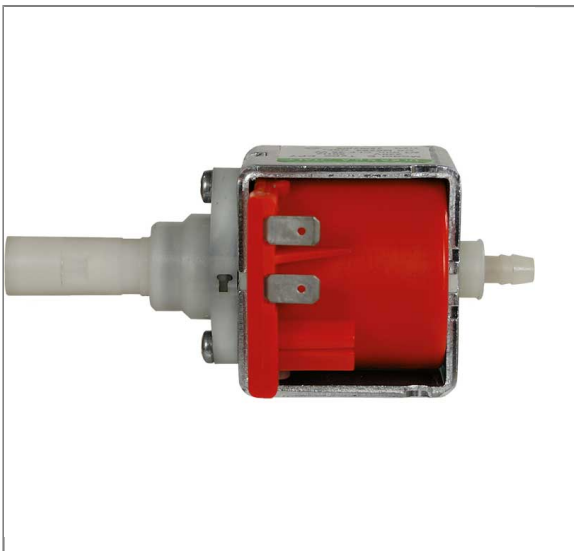

ARTIKEL-NR.: 2671910

VORSPRÜHPUMPE SPRÜH-EX EP7 230V 50HZ

Technische Daten

Anschluss 1	Tülle 7,5 mm	Anschluss 2	1/8" IG
Druck	7 bar	Durchfluss	1000 cc/min
Hersteller	ULKA	Leistung	48 Watt
Länge	123 mm	Norm	IMQ/VDE
Serie	EP7	Spannung	230V / 50Hz
Temperatur	20°C		