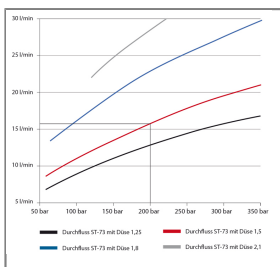

ARTIKEL-NR.: 200073622

SCHAUMLANZE ST-73.1 1,80 M22X1,5IG DREHBAR 2 LITER

easyfoamer ST-73.1 Schauminjektorlanzen

Schauminjektorlanze mit Dosierung und Flasche
Anschluß: Handverschraubung M22x1,5 IG drehbar
Düsengröße 1,80
Inhalt Behälter 2 Liter
Max. 300 bar / 80°C

Unsere Schauminjektorlanze easyfoamer ST-73.1 sorgt für eine optimale Luft-Reinigungsmittel vermischung und somit für ein optimales Schaumergebnis.

Vertrauen Sie auf:

- » einen vollständig aus Edelstahl gefertigten und korrosionsbeständigen Injektor
- » besondere Chemiebeständigkeit
- » 5 definierte Dosierpositionen
- » 1 l und 2 l Behälter
- » ein vertikales oder horizontales Sprühbild
- » ein angemeldetes Patent

VPE: 1 und 5 Stück

Technische Daten

Druck	300 bar	Düse	1,8 mm
Eingang	M22x1,5 IG drehbar	Hersteller	Suttner
Inhalt	2 l	Serie	ST-73.1
Temperatur	80°C		