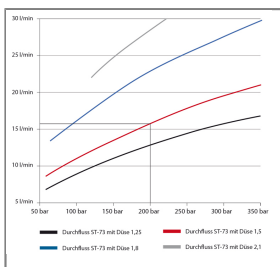

ARTIKEL-NR.: 200073522

SCHAUMLANZE ST-73.1 1,25 M22X1,5IG DREHBAR 2 LITER

easyfoamer ST-73.1 Schauminjektorlanzen

Schauminjektorlanze mit Dosierung und Flasche
Anschluß: Handverschraubung M22x1,5 IG drehbar
Düsengröße 1,25
Inhalt Behälter 2 Liter
Max. 300 bar / 80°C

Unsere Schauminjektorlanze easyfoamer ST-73.1 sorgt für eine optimale Luft-Reinigungsmittel vermischung und somit für ein optimales Schaumergebnis.

Vertrauen Sie auf:

- » einen vollständig aus Edelstahl gefertigten und korrosionsbeständigen Injektor
- » besondere Chemiebeständigkeit
- » 5 definierte Dosierpositionen
- » 1 l und 2 l Behälter
- » ein vertikales oder horizontales Sprühbild
- » ein angemeldetes Patent

VPE: 1 und 5 Stü

Technische Daten

Druck	300 bar	Düse	1,25 mm
Eingang	M22x1,5 IG drehbar	Hersteller	Suttner
Inhalt	2 l	Serie	ST-73.1
Temperatur	80°C		