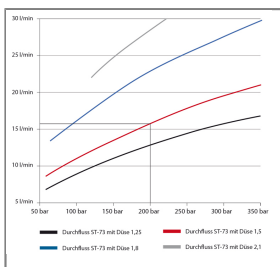

Technische Daten

Druck	300 bar	Düse	1,25 mm
Eingang	M22x1,5 IG drehbar	Hersteller	Suttner
Inhalt	2 l	Serie	ST-73.1
Temperatur	80°C