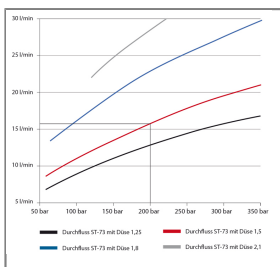

ARTIKEL-NR.: 200073520

SCHAUMLANZE ST-73.1 1,25 M22X1,5IG DREHBAR 1 LITER

easyfoamer ST-73.1 Schauminjektorlanzen

Schauminjektorlanze mit Dosierung und Flasche
Anschluß: Handverschraubung M22x1,5 IG drehbar
Düsengröße 1,25
Inhalt Behälter 1 Liter
Max. 300 bar / 80°C

Unsere Schauminjektorlanze easyfoamer ST-73.1 sorgt für eine optimale Luft-Reinigungsmittel vermischung und somit für ein optimales Schaumergebnis.

Vertrauen Sie auf:

- » einen vollständig aus Edelstahl gefertigten und korrosionsbeständigen Injektor
- » besondere Chemiebeständigkeit
- » 5 definierte Dosierpositionen
- » 1 l und 2 l Behälter
- » ein vertikales oder horizontales Sprühbild
- » ein angemeldetes Patent

VPE: 1 und 5 Stück

Technische Daten

Druck	300 bar	Düse	1,25 mm
Eingang	M22x1,5 IG drehbar	Hersteller	Suttner
Inhalt	1 l	Serie	ST-73.1
Temperatur	80°C		