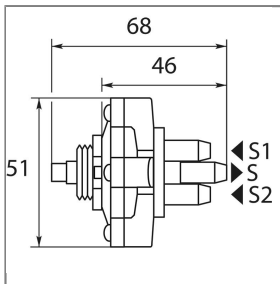

Mit dem ST-66 kann der Chemikalienfluss vom Injektor aus geregelt werden.

Mit zwei Eingängen kann auch von einer Chemie zur nächsten gewechselt werden.

Für Schalttafeleinbau
Farbe: Schwarz
Ohne Verstellknopf

S = Pumpenansaugung
S1 = Chemieansaugung 1
S2 = Chemieansaugung 2

Mit dem ST-66 kann der Chemikalienfluss vom Injektor aus geregelt werden.

Mit zwei Eingängen kann auch von einer Chemie zur nächsten gewechselt werden.