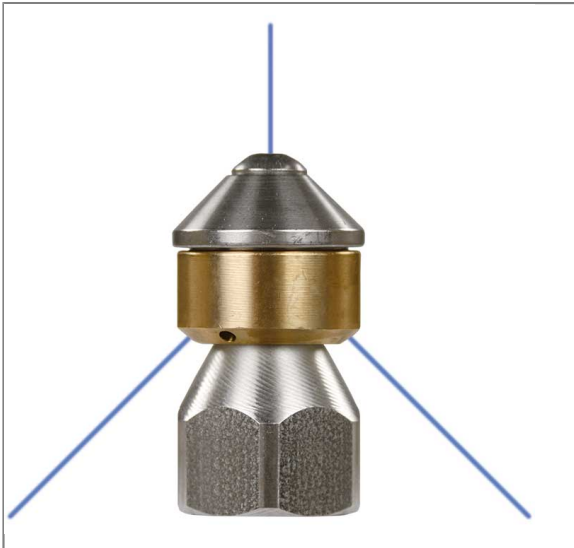

ARTIKEL-NR.: 200049896

RR-DÜSE ST-49.1 ROTIEREND 3/8"IG DÜSE=100

mit Frontbohrung

Rotierende Rohrreinigungsdüse ST-49.1 mit Frontbohrung

Rostfreier Edelstahl

Rotationskörper Bronze

Sehr guter Reinigungseffekt durch rotierende Düsenstrahlen

Technische Daten

Außendurchmesser	24 mm	Druck	250 bar
Düse	100	Eingang	3/8" IG
Hersteller	Suttner	Material	Edelstahl / Bronze
Serie	ST-49.1	Typ	Mit Frontbohrung