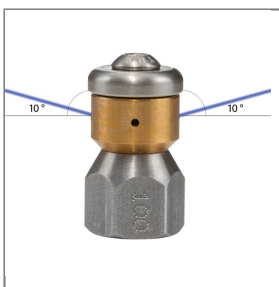

ARTIKEL-NR.: 200049100

DÜSE ROTIEREND 1/4"IG 100 FRONTSTRAHL OHNE ZUG

Suttner Rotationsdüse ST-49.1

Frontstrahl ohne Zugwirkung / Wilde Hilde

Eingang: 1/4" IG

Durchmesser 19 mm

Rostfreier Edelstahl

Rotationskörper Bronze

Max. 150 bar

Sehr guter Reinigungseffekt durch rotierende Düsenstrahlen

Technische Daten

Außendurchmesser	19 mm	Druck	150 bar
Düse	100	Eingang	1/4" IG
Hersteller	Suttner	Länge	34 mm
Material	Edelstahl / Bronze	Serie	ST-49.1