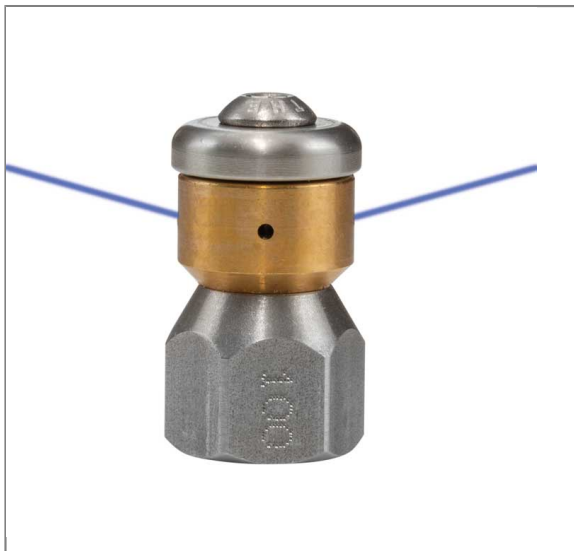

ARTIKEL-NR.: 200049100

DÜSE ROTIEREND 1/4"IG 100 FRONTSTRAHL OHNE ZUG

Suttner Rotationsdüse ST-49.1

Frontstrahl ohne Zugwirkung / Wilde Hilde

Eingang: 1/4" IG

Durchmesser 19 mm

Rostfreier Edelstahl

Rotationskörper Bronze

Max. 150 bar

Sehr guter Reinigungseffekt durch rotierende Düsenstrahlen

Technische Daten

Außendurchmesser	19 mm	Druck	150 bar
Düse	100	Eingang	1/4" IG
Hersteller	Suttner	Länge	34 mm
Material	Edelstahl / Bronze	Serie	ST-49.1