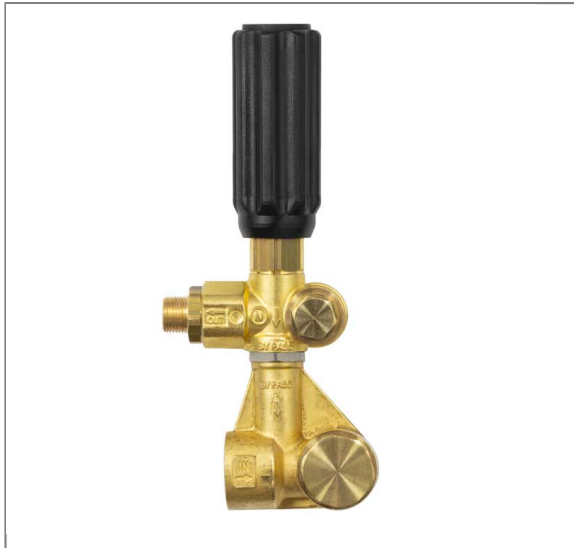

ARTIKEL-NR.: 17020802

UNLOADER GYMATIC 3/B 35 L/MIN 250 BAR

XW Serie

Gynamic 3/B

Banjo Anschluss:

X: 8,5 mm

Y: 68-77 mm

Passend für: AR Serie XW

Gynamic 3/B

Banjo Anschluss:

X: 8,5 mm

Y: 68-77 mm

Passend für: AR Serie XW

Technische Daten

Ausgang	3/8" AG	Druck	250 bar
Durchfluss	35 l/min	Eingang	3/4" IG
Hersteller	Annovi Reverberi	Material	Messing
Serie	Gynamic 3/B	Temperatur	45°C (kurzfristig 60°C)