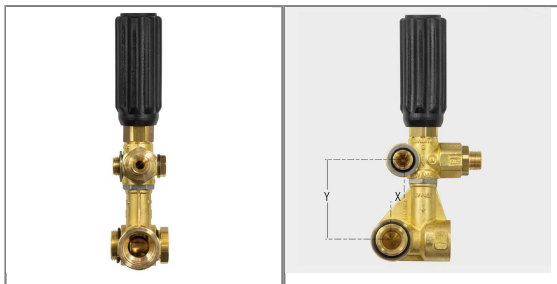

ARTIKEL-NR.: 17020802

UNLOADER GYMATIC 3/B 35 L/MIN 250 BAR

XW Serie

Gynamic 3/B

Banjo Anschluss:

X: 8,5 mm

Y: 68-77 mm

Passend für: AR Serie XW

Gynamic 3/B

Banjo Anschluss:

X: 8,5 mm

Y: 68-77 mm

Passend für: AR Serie XW

Technische Daten

Ausgang	3/8" AG	Druck	250 bar
Durchfluss	35 l/min	Eingang	3/4" IG
Hersteller	Annovi Reverberi	Material	Messing
Serie	Gynamic 3/B	Temperatur	45°C (kurzfristig 60°C)