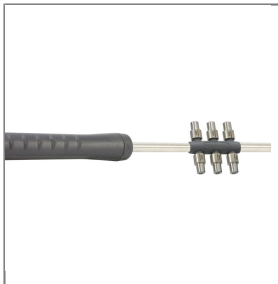

ARTIKEL-NR.: 126015055

DÜSENSET 15055 HYDROBLADE (6 STÜCK)

hydroblade® Düsensystem

Set besteht aus Düsenhalterung, 6 gleichen Steckdüsen und O-Ringen.
Sprühwinkel 15°
Max. 400 bar / 150 °C

Material: Düsenkörper aus Edelstahl, Düseninsert aus gehärtetem Edelstahl.

Das professionelle Düsensystem aus Edelstahl.

Scharfer, gleichmäßiger Flachstrahl mit außergewöhnlich enger Strahltiefe

Anwendung: Hochdruck- und Dampfstrahlreinigung
Geeignet für bestehende Systeme
Düsen-Strahlwinkel: 0°, 15°, 25°, 40°

Technische Daten

Druck	400 bar	Hersteller	Suttner
Material	Edelstahl	Serie	hydroblade®
Sprühwinkel	15°	Temperatur	150°C