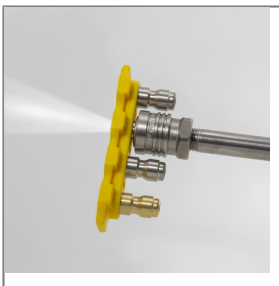

ARTIKEL-NR.: 125852030

SCHNELLWECHSELDÜSENSET 030 GELB

Technische Daten

Anschluss 1	Stecker ST-245	Druck	350 bar
Düse	030	Farbe	Gelb
Hersteller	Suttner	Material	Messing / Edelstahl / Kunststoff
Sprühwinkel	0°, 15°, 40°, 65°	Temperatur	150°C