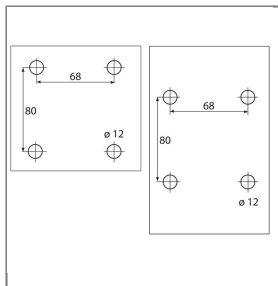

## EASYWASH365+ 2500 MM E:3/8"AG A:3/8"AG EDELSTAHL

zur Wand und Deckenmontage

easywash365+ Wand- und Deckenkreisel

- » Wand- oder Deckenbefestigung
- » Inkl. Hochdruckschlauch DN 10, schwarz
- » Deckenkreisel 360° schwenkbar, bei Wandmontage 180° schwenkbar
- » Kugelgelagerter Drehpunkt
- » Länge 2.500 mm
- » Max. 275 bar / 120 °C
- » Anschluss: 3/8" AG
- » Material: Edelstahl

### Technische Daten

Ausgang	3/8" AG	Druck	275 bar
Eingang	3/8" AG	Länge	2.500 mm
Temperatur	90°C		