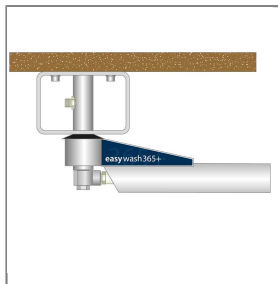

ARTIKEL-NR.: 109766973

## EASYWASH365+ 2500 MM E:3/8"AG A:3/8"AG EDELSTAHL

zur Wand und Deckenmontage

easywash365+ Wand- und Deckenkreisel

- » Wand- oder Deckenbefestigung
- » Inkl. Hochdruckschlauch DN 10, schwarz
- » Deckenkreisel 360° schwenkbar, bei Wandmontage 180° schwenkbar
- » Kugelgelagerter Drehpunkt
- » Länge 2.500 mm
- » Max. 275 bar / 120 °C
- » Anschluss: 3/8" AG
- » Material: Edelstahl

### Technische Daten

Ausgang	3/8" AG	Druck	275 bar
Eingang	3/8" AG	Länge	2.500 mm
Temperatur	90°C		