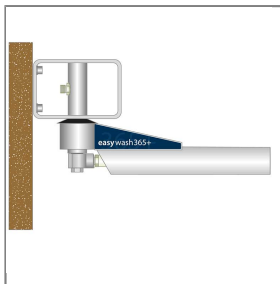

ARTIKEL-NR.: 109766973

## EASYWASH365+ 2500 MM E:3/8"AG A:3/8"AG EDELSTAHL

zur Wand und Deckenmontage

easywash365+ Wand- und Deckenkreisel

- » Wand- oder Deckenbefestigung
- » Inkl. Hochdruckschlauch DN 10, schwarz
- » Deckenkreisel 360° schwenkbar, bei Wandmontage 180° schwenkbar
- » Kugelgelagerter Drehpunkt
- » Länge 2.500 mm
- » Max. 275 bar / 120 °C
- » Anschluss: 3/8" AG
- » Material: Edelstahl

### Technische Daten

Ausgang	3/8" AG	Druck	275 bar
Eingang	3/8" AG	Länge	2.500 mm
Temperatur	90°C		