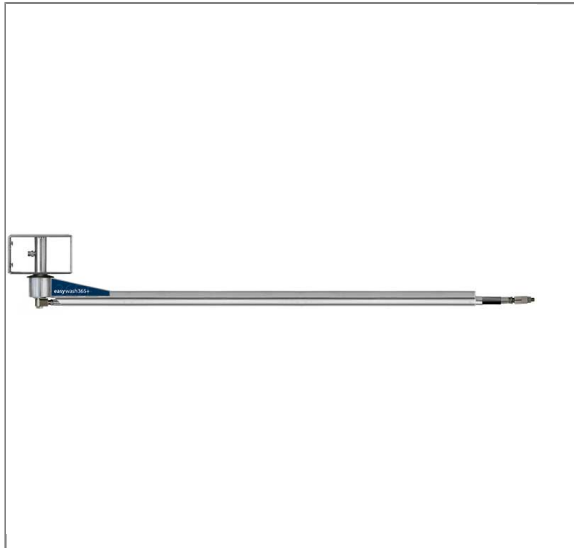

ARTIKEL-NR.: 109766973

## EASYWASH365+ 2500 MM E:3/8"AG A:3/8"AG EDELSTAHL

zur Wand und Deckenmontage

easywash365+ Wand- und Deckenkreisel

- » Wand- oder Deckenbefestigung
- » Inkl. Hochdruckschlauch DN 10, schwarz
- » Deckenkreisel 360° schwenkbar, bei Wandmontage 180° schwenkbar
- » Kugelgelagerter Drehpunkt
- » Länge 2.500 mm
- » Max. 275 bar / 120 °C
- » Anschluss: 3/8" AG
- » Material: Edelstahl

### Technische Daten

Ausgang	3/8" AG	Druck	275 bar
Eingang	3/8" AG	Länge	2.500 mm
Temperatur	90°C		