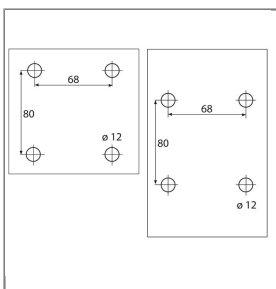

ARTIKEL-NR.: 109766971

EASYWASH365+ 2000 MM E:3/8"AG A:3/8"AG EDELSTAHL

zur Wand und Deckenmontage

easywash365+ Wand- und Deckenkreisel

- » Wand- oder Deckenbefestigung
- » Inkl. Hochdruckschlauch DN 8, schwarz
- » Deckenkreisel 360° schwenkbar, bei Wandmontage 180° schwenkbar
- » Kugelgelagerter Drehpunkt
- » Länge 2.000 mm
- » Max. 275 bar / 120 °C
- » Anschluss: 3/8" AG
- » Material: Edelstahl

Technische Daten

Ausgang	3/8" AG	Druck	275 bar
Eingang	3/8" AG	Länge	2.000 mm
Temperatur	90°C		