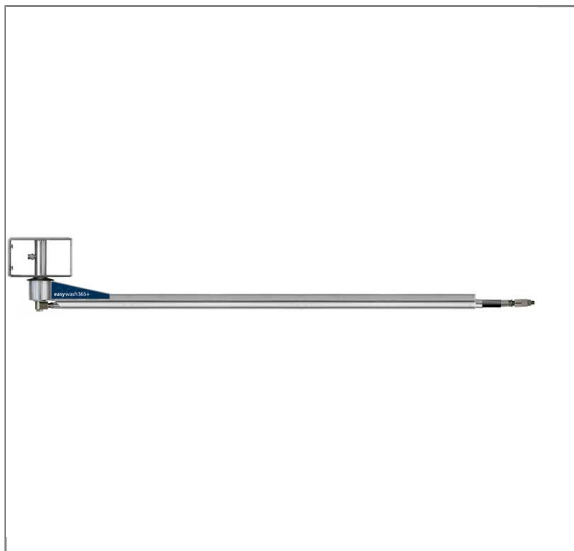

ARTIKEL-NR.: 109766971

EASYWASH365+ 2000 MM E:3/8"AG A:3/8"AG EDELSTAHL

zur Wand und Deckenmontage

easywash365+ Wand- und Deckenkreisel

- » Wand- oder Deckenbefestigung
- » Inkl. Hochdruckschlauch DN 8, schwarz
- » Deckenkreisel 360° schwenkbar, bei Wandmontage 180° schwenkbar
- » Kugelgelagerter Drehpunkt
- » Länge 2.000 mm
- » Max. 275 bar / 120 °C
- » Anschluss: 3/8" AG
- » Material: Edelstahl

Technische Daten

Ausgang	3/8" AG	Druck	275 bar
Eingang	3/8" AG	Länge	2.000 mm
Temperatur	90°C		