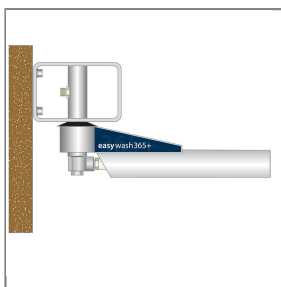

ARTIKEL-NR.: 109766971

EASYWASH365+ 2000 MM E:3/8"AG A:3/8"AG EDELSTAHL

zur Wand und Deckenmontage

easywash365+ Wand- und Deckenkreisel

- » Wand- oder Deckenbefestigung
- » Inkl. Hochdruckschlauch DN 8, schwarz
- » Deckenkreisel 360° schwenkbar, bei Wandmontage 180° schwenkbar
- » Kugelgelagerter Drehpunkt
- » Länge 2.000 mm
- » Max. 275 bar / 120 °C
- » Anschluss: 3/8" AG
- » Material: Edelstahl

Technische Daten

Ausgang	3/8" AG	Druck	275 bar
Eingang	3/8" AG	Länge	2.000 mm
Temperatur	90°C		