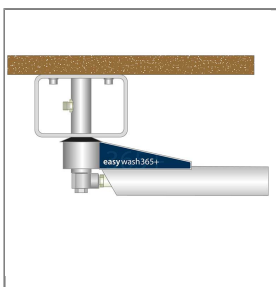

ARTIKEL-NR.: 109766971

EASYWASH365+ 2000 MM E:3/8"AG A:3/8"AG EDELSTAHL

zur Wand und Deckenmontage

easywash365+ Wand- und Deckenkreisel

- » Wand- oder Deckenbefestigung
- » Inkl. Hochdruckschlauch DN 8, schwarz
- » Deckenkreisel 360° schwenkbar, bei Wandmontage 180° schwenkbar
- » Kugelgelagerter Drehpunkt
- » Länge 2.000 mm
- » Max. 275 bar / 120 °C
- » Anschluss: 3/8" AG
- » Material: Edelstahl

Technische Daten

Ausgang	3/8" AG	Druck	275 bar
Eingang	3/8" AG	Länge	2.000 mm
Temperatur	90°C		