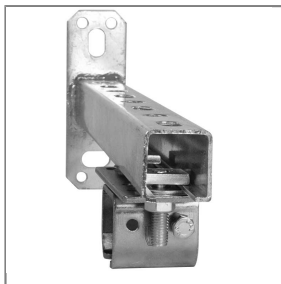

ARTIKEL-NR.: 1079029

HAMMERKOPFSCHRAUBE M8X30 1 STÜCK EDELSTAHL

Schlauchführungssystem

Edelstahl
M8x30 mm
Für Wandhalter

Technische Daten

Länge	30 mm	Material	Edelstahl
Maße	M8x30		