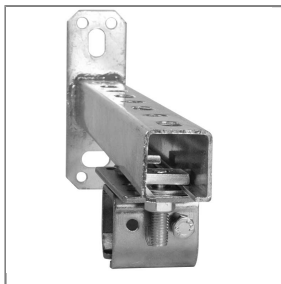

ARTIKEL-NR.: 1079028

## HAMMERKOPFSCHRAUBE M8X30 50 STÜCK EDELSTAHL

Schlauchführungssystem

Edelstahl  
M8x30 mm  
Für Wandhalter

Karton mit 50 Stück.

### Technische Daten

Länge	30 mm	Material	Edelstahl
Maße	M8x30	Typ	Profil 28x30 mm