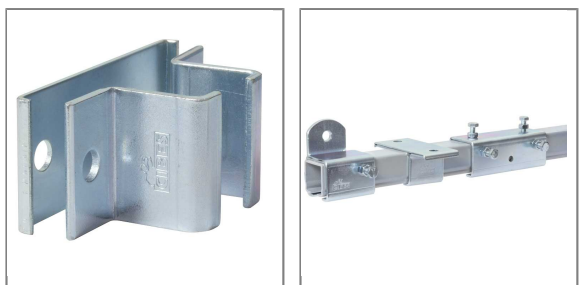

NO. D'ARTICLE: 107000825

ETRIER DE FIXATION HORIZONTAL 32/30 MM

Entraxe 60 mm

Caractéristiques techniques

Länge	86 mm	Material	Acier galvanisé
Typ	Profil 32x30 mm		