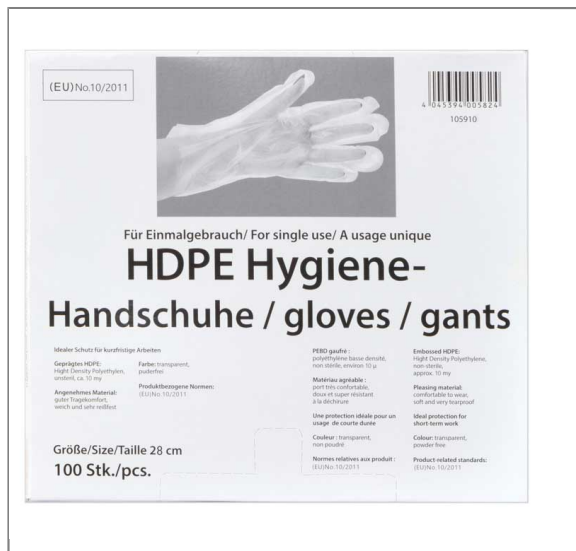

ARTIKEL-NR.: 105900100

EINWEGHANDSCHUHE 1 PACK (100 STÜCK)

Preis per Pack/100 Stück

Dieselhandschuhe im Dispenser-Karton

Handschuhe aus geprägter HDPE (High-Density Polyethylen) Folie.
Beständig gegen Öle/Fette, lebensmittelecht.

Transparent.

Gehämmert.

Entnahmeöffnung unten.

100 Stück im Spenderkarton.

Größe 24 x 30 cm

Einsatzbereich:

Ideal, wenn der Handschuh oft gewechselt wird (z.B. Tankstelle, Obstabteilung im Supermarkt, Bäcker)

Technische Daten

Inhalt

100

Material

HDPE