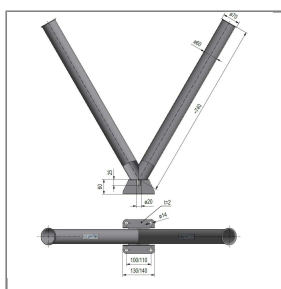

NO. D'ARTICLE: 105660

FOURREAU DE LANCE DOUBLE EASYWASH365+ AU SOL

EASYWASH365+

Fourreau pour lances easywash365+

Pour accueillir 2 lances.

Fourreau à fixer en saillie

avec bonde d'évacuation de 20 mm.

Longueur du tube 2 x 730 mm.

Diamètre du tube 60 mm

Matériau acier inoxydable .

Caractéristiques techniques

Length	730 mm	Material	Stainless steel
Outer diameter	60 mm		