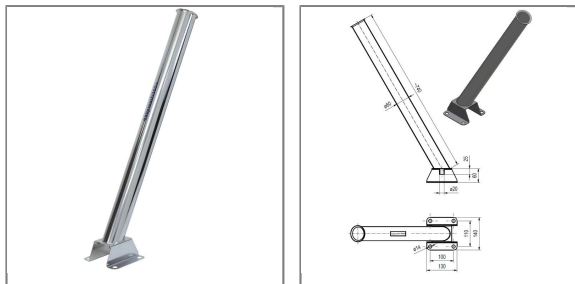

ARTIKEL-NR.: 105640

## LANZENKÖCHER EASYWASH365+ AUFBAUMONTAGE

Edelstahl

easywash365+ Lanzenköcher

Lanzenköcher zur Aufbaumontage

Köcher mit Abflussstutzen 20 mm.

Rohrlänge 730 mm.

Rohrdurchmesser 60 mm

Material Edelstahl.

### Technische Daten

Außendurchmesser	60 mm	Länge	730 mm
Material	Edelstahl	Serie	easywash365+®
Tülle	20 mm		