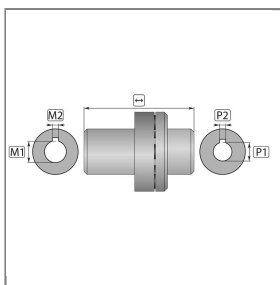

ARTIKEL-NR.: 10001911

KUPPLUNG INTERPUMP ZG-091 24X30/28X61

Länge: 93 mm
Wellendurchmesser Motor M1: 28 mm
Keilbreite M2: 8 mm
Wellendurchmesser Pumpe P1: 24 mm
Keilbreite P2: 8 mm
Pumpenserie: 50

Technische Daten

Hersteller	Interpump	Länge	93 mm
Typ	ZG091		